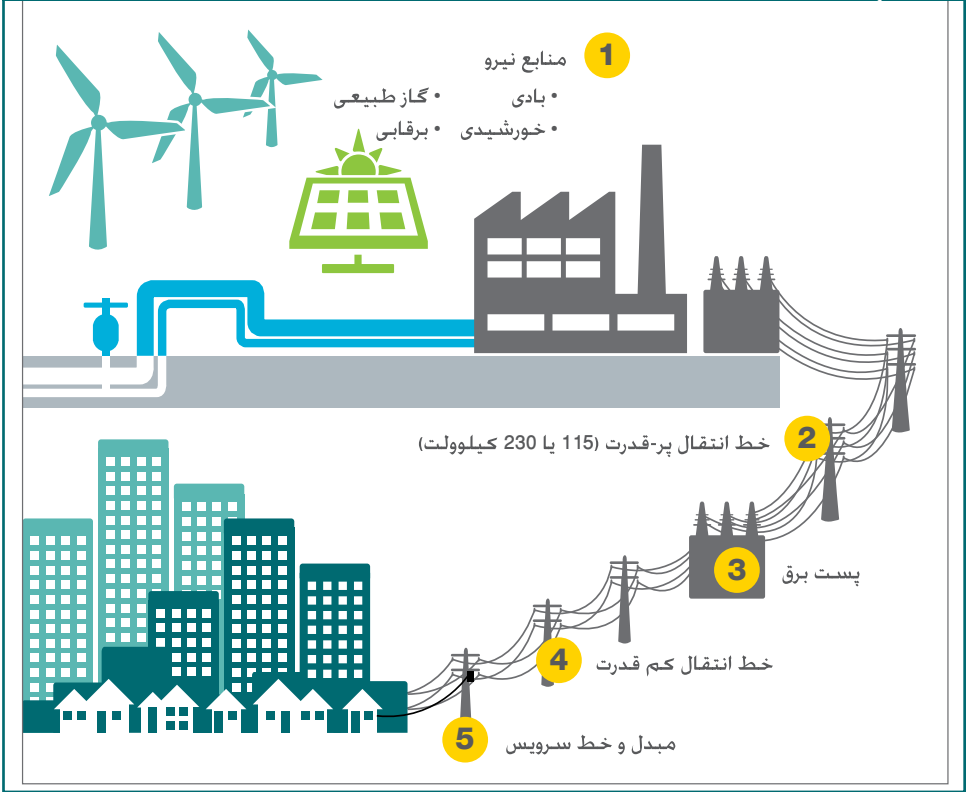

energizeEASTSIDE

اطلاعات ضروری

بخشهای احتمالی مسیر

Puget Sound Energy (PSE) شرکتی است که برق محله شما را تامین می‌کند. Energize Eastside نام طرحی است که طی آن ایستگاه فرعی برق جدیدی در بلوو و خط انتقال برق جدیدی از ردموند تا رنتون ساخته می‌شود.

PSE طرح Energize Eastside را در کجا خواهد ساخت؟

PSE برای گذراندن خط جدید چندین گزینه را زیر نظر دارد. نقشه سمت راست نواحی یا بخشهای در نظر گرفته شده را نشان می‌دهد. PSE برای ایجاد خط جدید باید چند بخش از این بخشها را بسازد. خط جدید، ایستگاه فرعی برق سامامیش ردموند را به ایستگاه فرعی برق تالبوت هیل رنتون وصل خواهد کرد. بر اساس این طرح ایستگاه فرعی برق جدیدی نیز در یکی از سه مکان احتمالی که با مثلثهای سفید در نقشه نشان داده شده است، ساخته خواهد شد.

خطوط رنگی دارای برجسب حرفی، بخشهای احتمالی مسیر هستند. 16 بخش وجود دارد و ما باید مشخص کنیم که کدام بخشها باید ساخته شود. بخشها باید به هم متصل شوند و خطی از ایستگاه فرعی سامامیش به ایستگاه فرعی تالبوت هیل ایجاد کنند. ایستگاههای فرعی برق با مثلثهای مشکی روی نقشه مشخص شده‌اند.

راهنمای نقشه

بخشهای مسیر

مکان احتمالی ایستگاه فرعی

ایستگاه فرعی موجود

کارکرد Energize Eastside چه خواهد بود؟

PSE برای تضمین پایداری نیروی برق ایست‌ساید چندین گزینه را بررسی کرده است. تنها راهکار رفع مشکل. کوشش برای حفظ اهداف صرفه‌جویی و ایجاد خط انتقال جدید است. خط انتقال. مجموعه‌ای از سیم‌های متصل به تیرهای بلند است که برق را از نقطه‌ای به نقطه دیگر می‌رساند. این خط جدید. برق بیشتری را به شهرهای ردموند. کرکلند. بلوو. نیوکسل و رنتون خواهد رساند.